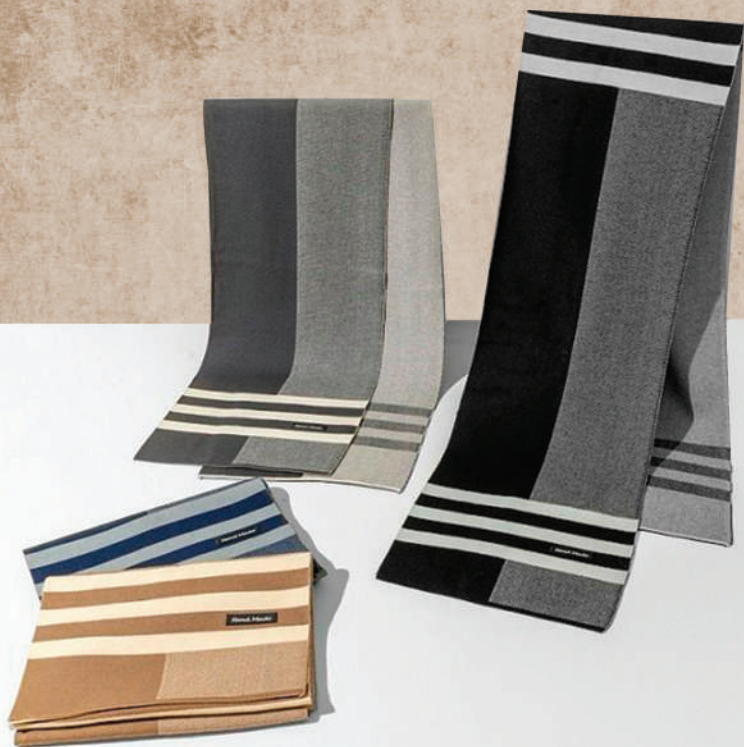

Foulares para ellos

FME01G - FOULAR ALUM TONOS GRISES 15€

FME01N - FOULAR ALUM TONOS NEGROS 15€

FME01A - FOULAR ALUM TONOS AZULES 15€

FME01T- FOULAR ALUM TONOS TIERRA 15€