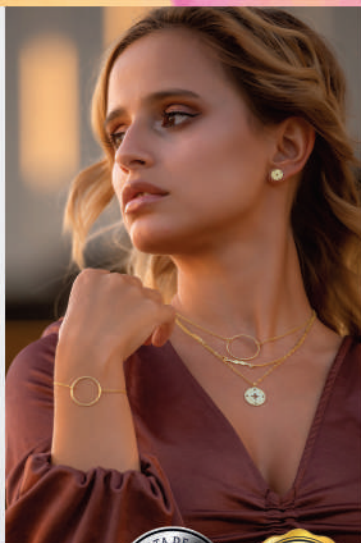

T067
PEND. TREPADORES
FLOWER PLATA
18€

T068
PEND. TREPADORES
FLOWER DORADOS
18€

Tobonico

PLATA CON BAÑO DE ORO

Todas las cadenas miden 40+5 cm de largo o 45 cm

T002
PEND. PUNTOS
CARDINALES
16€

T001
COL. PUNTOS CARDINALES
20€

T005
CRIOLLA TRIBE
14€

T006
PEND. ARO CRUZ
20€

T007
COL. CADENA
BOLAS CON CRUZ
20€

T003
COL. KARMA
17€

T004
PUL. KARMA
15€

T009
COL. RAYO
16€

T011
PUL. RAYO
14€

T010
PEN. RAYO
10€